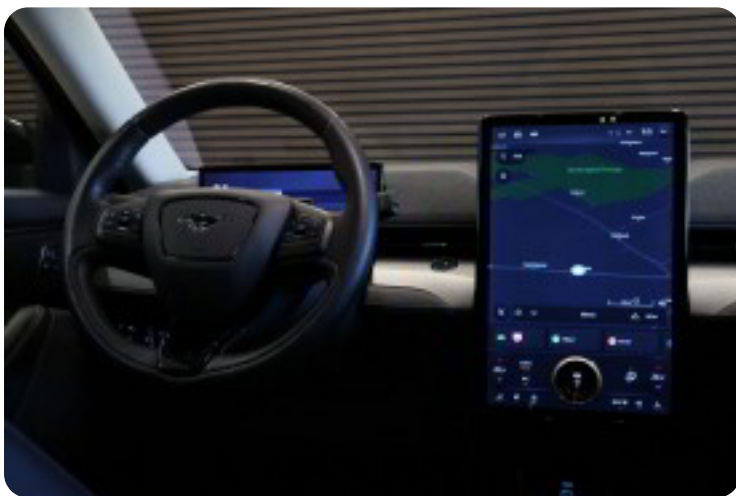

Billeder (18)

**Finansier nemt din bil hos
Bilstaden.dk i samarbejde
med Santander**

- ✓ Fleksible lån
- ✓ Lån uden udbetaling
- ✓ Attraktive renter
- ✓ Hurtig godkendelse

Ansøg direkte gennem vores hjemmeside
eller skriv til finansiering@bilstaden.dk
for et skræddersyet tilbud

Se flere billeder på: bilstaden.dk/biler/ford-mustang-mach-e-premium-extended-range-tzz4i3zzskk