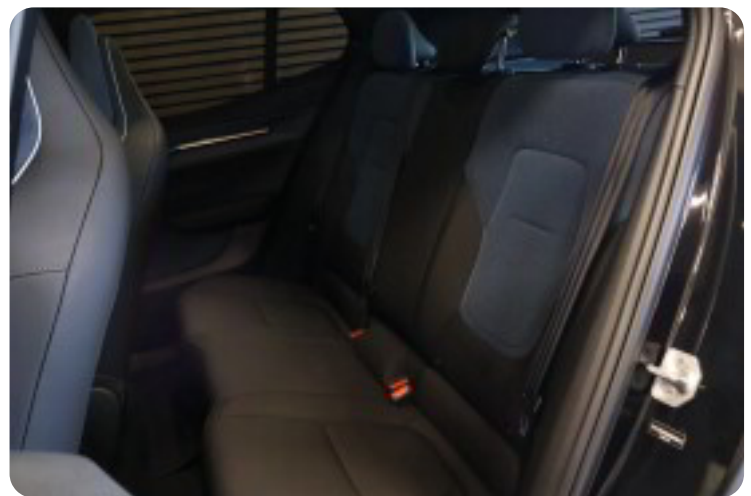

Billeder (18)

Finansier nemt din bil hos **Bilstaden.dk** i samarbejde med Santander

- ✓ Fleksible lån
- ✓ Lån uden udbetaling
- ✓ Attraktive renter
- ✓ Hurtig godkendelse

Ansøg direkte gennem vores hjemmeside eller skriv til finansiering@bilstaden.dk for et skræddersyet tilbud

Se flere billeder på: bilstaden.dk/biler/volvo-ex30-standard-range-core-rtuevgfotsz