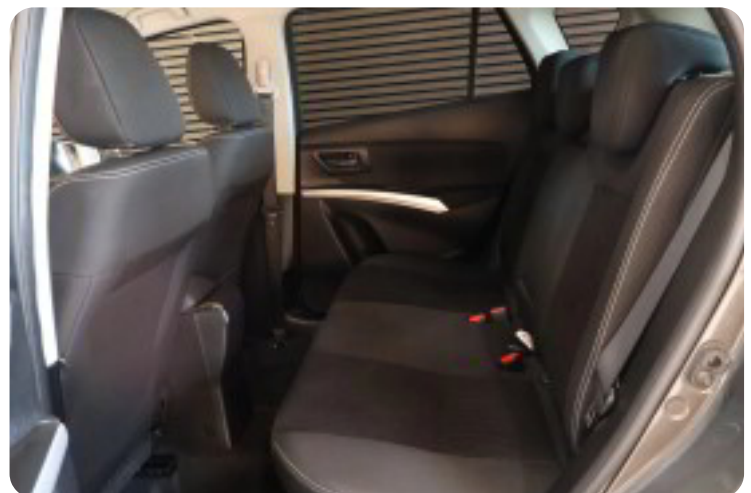

Billeder (18)

Finansier nemt din bil hos **Bilstaden.dk** i samarbejde med Santander

- ✓ Fleksible lån
- ✓ Lån uden udbetaling
- ✓ Attraktive renter
- ✓ Hurtig godkendelse

Ansøg direkte gennem vores hjemmeside eller skriv til finansiering@bilstaden.dk for et skræddersyet tilbud

Se flere billeder på: bilstaden.dk/biler/suzuki-s-cross-boosterjet-active-gh2kkbqos9j