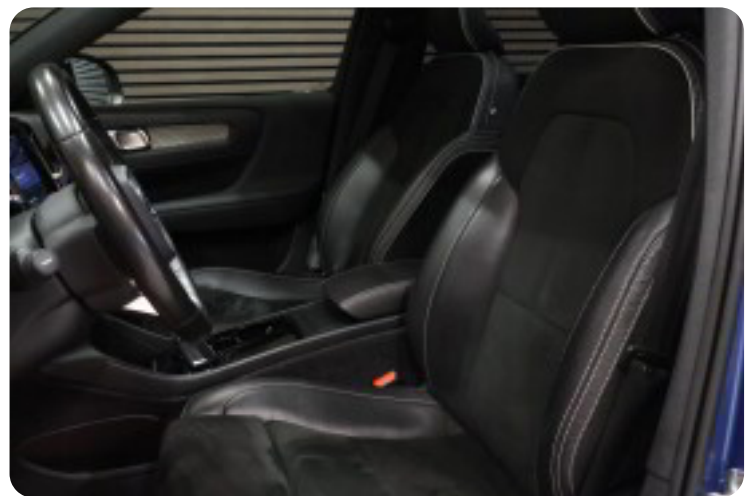

Billeder (18)

**Finansier nemt din bil hos
Bilstaden.dk i samarbejde
med Santander**

- ✓ Fleksible lån
- ✓ Lån uden udbetaling
- ✓ Attraktive renter
- ✓ Hurtig godkendelse

Ansøg direkte gennem vores hjemmeside eller skriv til finansiering@bilstaden.dk for et skræddersyet tilbud

Se flere billeder på: bilstaden.dk/biler/volvo-xc40-p8-recharge-twin-r-design-k9pqqoir6rib