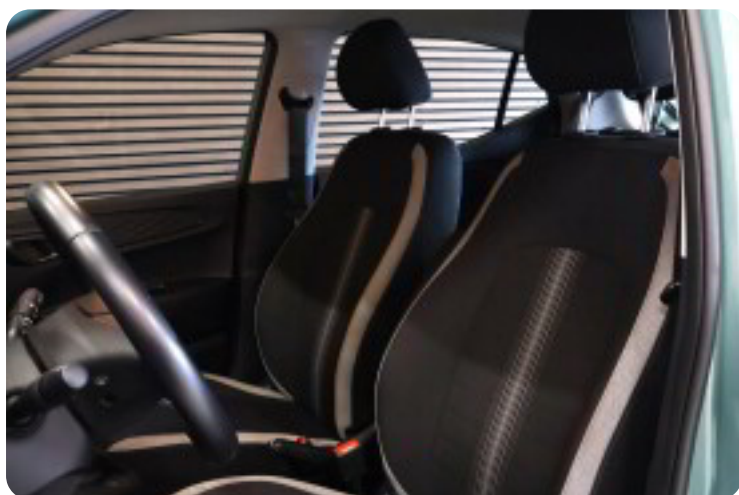

Billeder (17)

Finansier nemt din bil hos **Bilstaden.dk** i samarbejde med Santander

- ✓ Fleksible lån
- ✓ Lån uden udbetaling
- ✓ Attraktive renter
- ✓ Hurtig godkendelse

Ansøg direkte gennem vores hjemmeside eller skriv til finansiering@bilstaden.dk for et skræddersyet tilbud

Se flere billeder på: bilstaden.dk/biler/hyundai-i10-mpi-essential-agjnybm1rtc