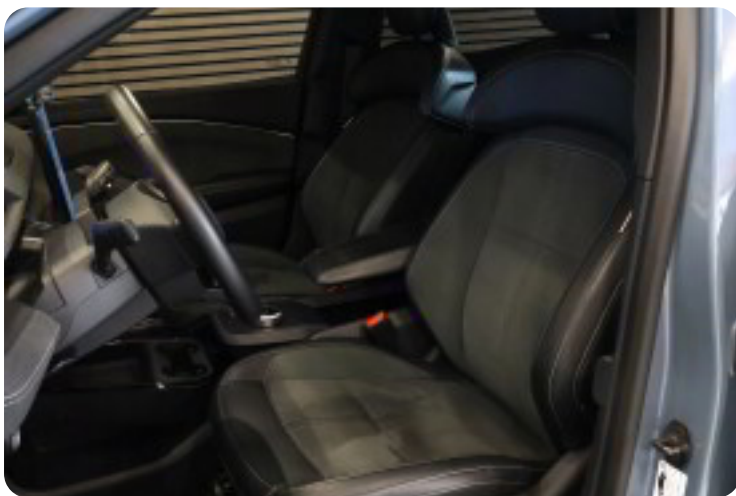

Billeder (18)

Finansier nemt din bil hos
Bilstaden.dk i samarbejde
med Santander

- ✓ Fleksible lån
- ✓ Lån uden udbetaling
- ✓ Attraktive renter
- ✓ Hurtig godkendelse

Ansøg direkte gennem vores hjemmeside
eller skriv til finansiering@bilstaden.dk
for et skræddersyet tilbud

BILSTADEN **Santander**

Se flere billeder på: bilstaden.dk/biler/ford-mustang-mach-e-extended-range-r6adlbnonj0