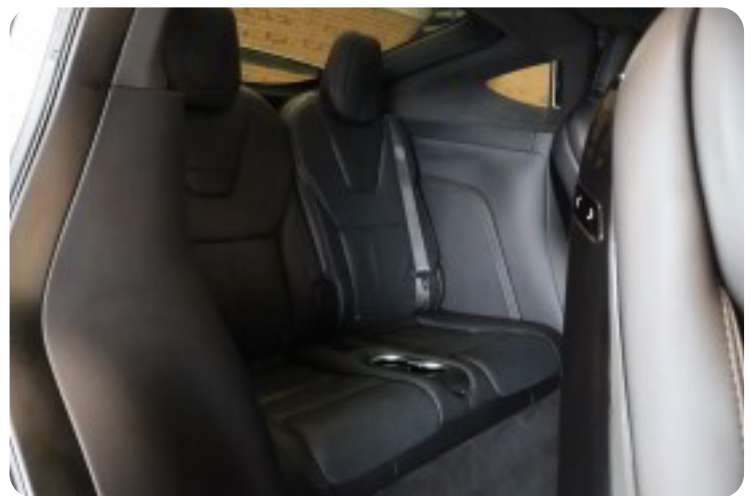

Billeder (18)

**Finansier nemt din bil hos
Bilstaden.dk i samarbejde
med Santander**

- ✓ Fleksible lån
- ✓ Lån uden udbetaling
- ✓ Attraktive renter
- ✓ Hurtig godkendelse

Ansøg direkte gennem vores hjemmeside
eller skriv til finansiering@bilstaden.dk
for et skræddersyet tilbud

Se flere billeder på: bilstaden.dk/biler/tesla-model-x-75d-6prs-k07f7kpow2r