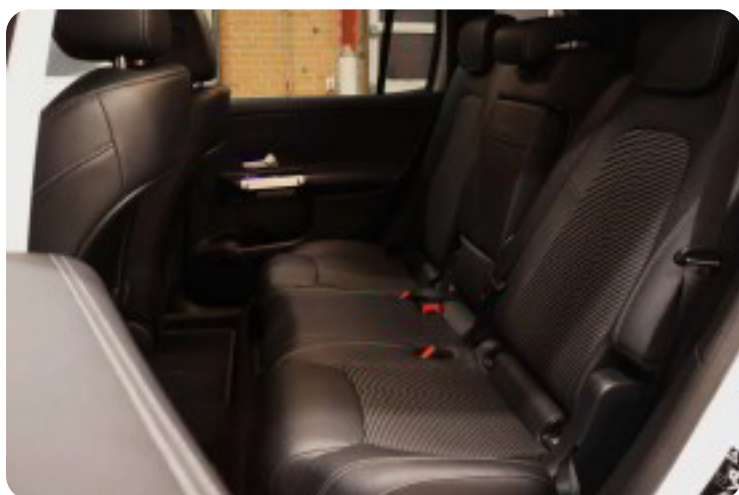

Billeder (18)

Finansier nemt din bil hos **Bilstaden.dk** i samarbejde med Santander

- ✓ Fleksible lån
- ✓ Lån uden udbetaling
- ✓ Attraktive renter
- ✓ Hurtig godkendelse

Ansøg direkte gennem vores hjemmeside eller skriv til finansiering@bilstaden.dk for et skræddersyet tilbud

Se flere billeder på: bilstaden.dk/biler/mercedes-eqb300-progressive-4matic-1pljjhucwrt