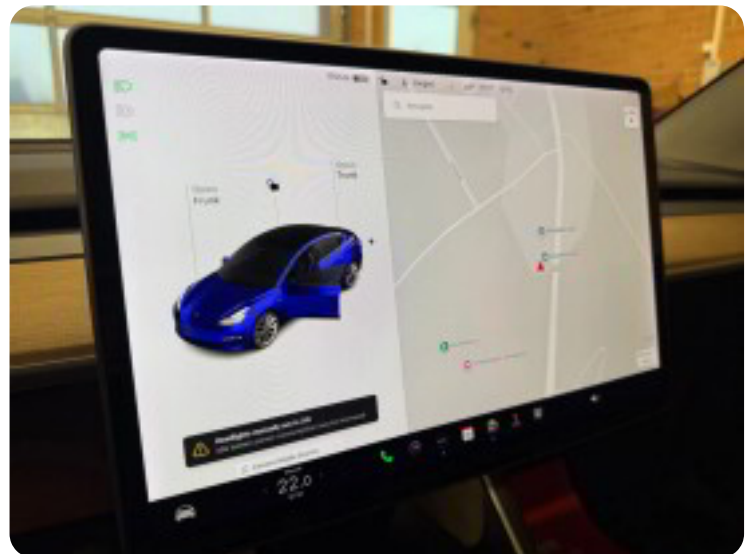

Billeder (18)

Finansier nemt din bil hos **Bilstaden.dk** i samarbejde med Santander

- ✓ Fleksible lån
- ✓ Lån uden udbetaling
- ✓ Attraktive renter
- ✓ Hurtig godkendelse

Ansøg direkte gennem vores hjemmeside eller skriv til finansiering@bilstaden.dk for et skræddersyet tilbud

BILSTADEN

BILSTADEN

BILSTADEN

BILSTADEN

Se flere billeder på: bilstaden.dk/biler/tesla-model-3-long-range-awd-gvd0dbbenlf