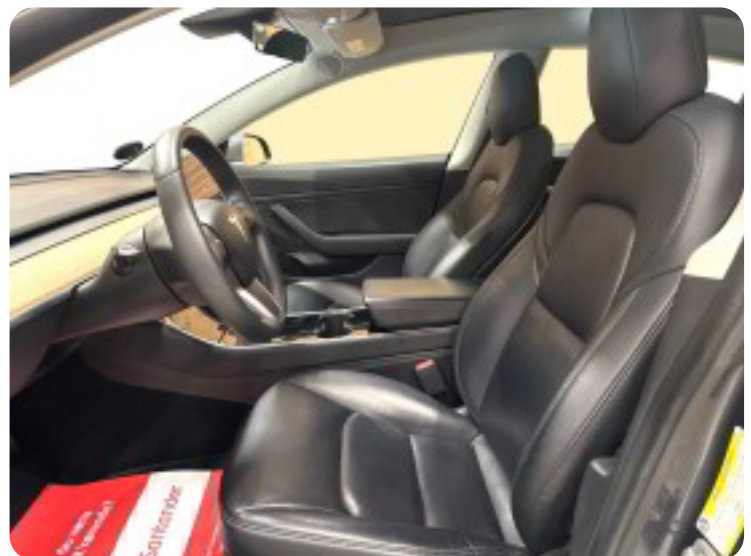

BILSTADEN

BILSTADEN

BILSTADEN

BILSTADEN

Se flere billeder på: bilstaden.dk/biler/tesla-model-3-long-range-awd-h2rkqsfstd9

Udstyrsliste (56)

1

19" alufælge