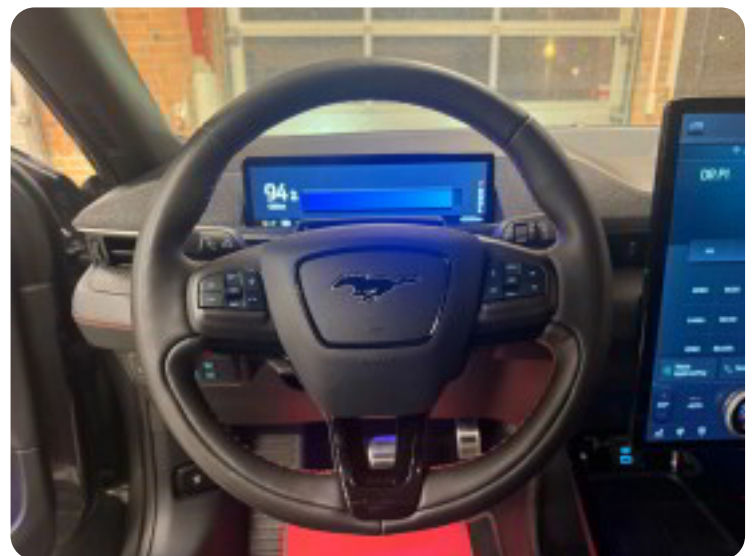

Billeder (18)

Finansier nemt din bil hos **Bilstaden.dk** i samarbejde med Santander

- ✓ Fleksible lån
- ✓ Lån uden udbetaling
- ✓ Attraktive renter
- ✓ Hurtig godkendelse

Ansøg direkte gennem vores hjemmeside eller skriv til finansiering@bilstaden.dk for et skræddersyet tilbud

Se flere billeder på: bilstaden.dk/biler/ford-mustang-mach-e-extended-range-awd-l3hmqv57bt5